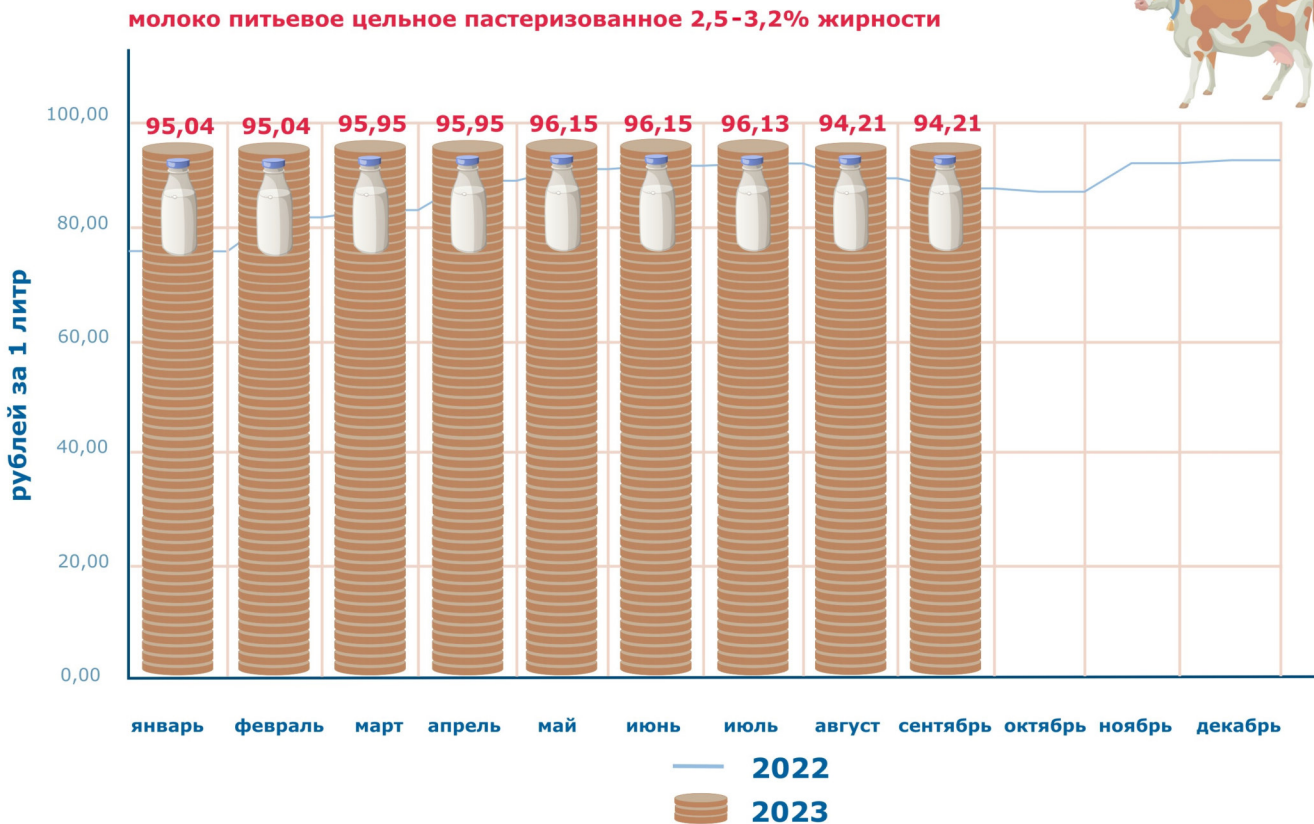

Средняя потребительская цена по Республике Алтай

ЦЕНА 1 ЛИТРА МОЛОКА ПО РЕГИОНАМ СИБИРСКОГО ФЕДЕРАЛЬНОГО ОКРУГА

СЕНТЯБРЬ 2023

| | |
|----------------------------------|-------|
| Республика Алтай | 94,21 |
| Республика Тыва | 96,77 |
| Республика Хакасия | 83,74 |
| Алтайский край | 74,84 |
| Красноярский край | 74,26 |
| Иркутская область | 77,72 |
| Кемеровская область - Кузбасс | 70,08 |
| Новосибирская область | 74,96 |
| Омская область | 61,79 |
| Томская область | 80,57 |

ДОЛЯ РЕСПУБЛИКИ АЛТАЙ В ПРОИЗВОДСТВЕ МОЛОКА ПО СИБИРСКОМУ ФЕДЕРАЛЬНОМУ ОКРУГУ

в хозяйствах всех категорий, %
2022

ПОТРЕБЛЕНИЕ МОЛОКА И МОЛОЧНЫХ ПРОДУКТОВ

В СРАВНЕНИИ С РАЦИОНАЛЬНЫМИ НОРМАМИ ПОТРЕБЛЕНИЯ НА ДУШУ НАСЕЛЕНИЯ
2021